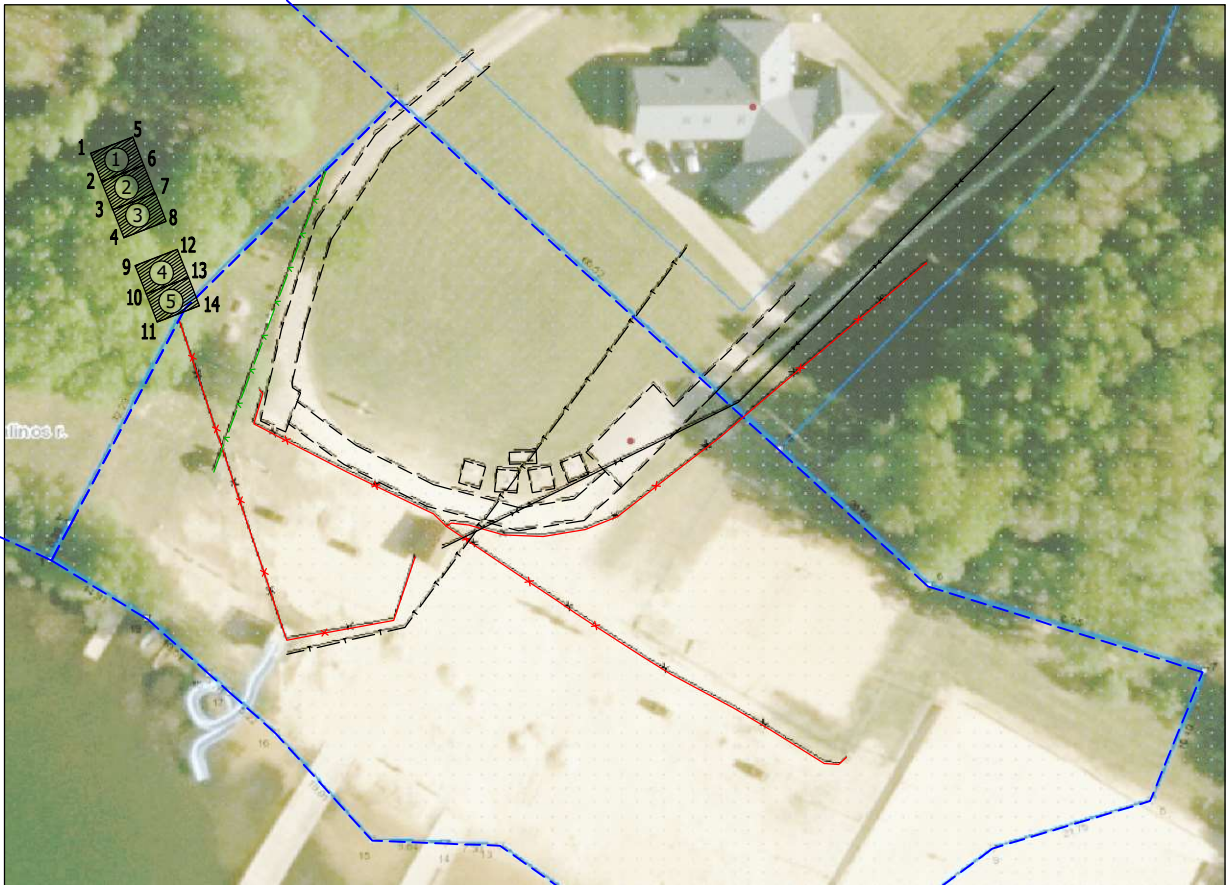

PREKYBOS VIETOS  
 IGNALINOS MIESTO PAPLŪDIMYS PRIE GAVIO EŽ. (TURISTŲ G. 30C)  
 M1:1000

Kordinacių žiniaraštis (x;y)

1-6135513.31/636102.54	5-6135515.49/636108.13	9-6135498.44/636108.45	12-6135500.62/636114.03
2-6135509.59/636103.99	6-6135511.77/636109.58	10-6135494.72/636109.90	13-6135496.90/636115.49
3-6135505.86/636105.44	7-6135508.03/636111.03	11-6135490.99/636111.35	14-6135493.17/636116.94
4-6135502.13/636106.90	8-6135504.31/636112.48		

Sutartiniai ženklai:

Prekybos vieta žemės sklype

Sklypo riba