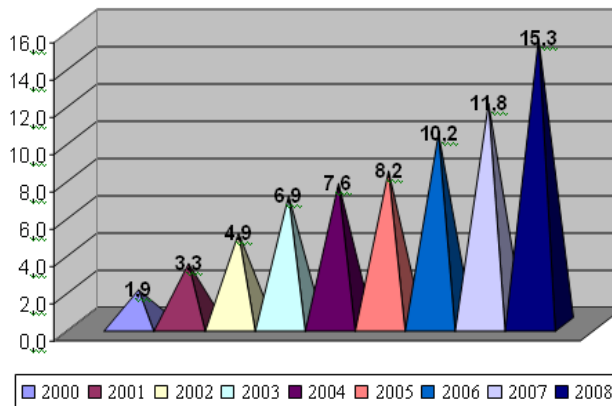

Mokyklos pavadinimas	Iš viso 1-12 klasėse	Iš jų suaugusieji	Priešmokyklinio ugd. grupėse	Iš viso mokykloje	Iš viso mokykloje (su skyriais)
Ignalinos rajono gimnazija	524	41		524	524
Ignalinos rajono Vidurinioji gimnazija	222			222	222
Ignalinos r. Daugėliškio vidurinė mokykla	205		7	212	212
Ignalinos r. Didžiasalio „Ryto“ vidurinė mokykla	232			232	232
Ignalinos r. Dūkšto vidurinė mokykla	221		5	226	226
Ignalinos Česlovo Kudabos pagrindinė mokykla	718	19	11	729	729
Ignalinos r. Ceikinių Kipro Petrausko pagrindinė mokykla	57			57	57
Ignalinos r. Kazitiškio pagrindinė mokykla	67		6	73	80
Ignalinos r. Kazitiškio pagrindinės mokyklos Švedriškės skyrius	7			7	
Ignalinos r. Linkmenų pagrindinė mokykla	49		6	55	55
Ignalinos r. Mielagėnų pagrindinė mokykla	57			57	57
Ignalinos r. Mielagėnų pagrindinės mokyklos Bernotų skyrius	14			14	71
Ignalinos mokykla-darželis "Šaltinėlis"	8		54	161	
Ignalinos mokyklos-darželio "Šaltinėlis" Didžiasalio skyrius			16	39	
Ignalinos mokyklos-darželio "Šaltinėlis" Dūkšto skyrius			8	20	
Ignalinos mokyklos-darželio "Šaltinėlis" vidurinių skyrius			11	33	
Iš viso:	2381	60	124	2758	2758

1-12 klasių mokinių skaičius

Pedagogų pasiskirstymas pagal amžių 2008 m.

100 mokinių tenkantis kompiuterių skaičius

IGNALINOS RAJONO SAVIVALDYBĖ

Informacija apie švietimo ištaigas

BENDROJO LAVINIMO MOKYKLOS