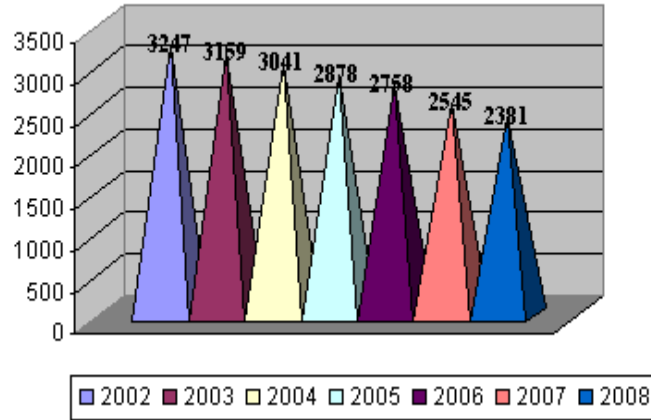

Mokyklos pavadinimas	Iš viso 1-12 klasėse	Iš jų suaugusieji	Priešmokyklinio ugd. grupėse	Iš viso mokykloje	Iš viso mokykloje (su skyriais)
Ignalinos rajono gimnazija	524	41		524	524
Ignalinos rajono Vidurinioji gimnazija	222			222	222
Ignalinos r. Daugėliškio vidurinė mokykla	205		7	212	212
Ignalinos r. Didžiasalio „Ryto“ vidurinė mokykla	232			232	232
Ignalinos r. Dūkšto vidurinė mokykla	221		5	226	226
Ignalinos Česlovo Kudabos pagrindinė mokykla	718	19	11	729	729
Ignalinos r. Ceikinių Kipro Petrausko pagrindinė mokykla	57			57	57
Ignalinos r. Kazitiškio pagrindinė mokykla	67		6	73	80
Ignalinos r. Kazitiškio pagrindinės mokyklos Švedriškės skyrius	7			7	
Ignalinos r. Linkmenų pagrindinė mokykla	49		6	55	55
Ignalinos r. Mielagėnų pagrindinė mokykla	57			57	57
Ignalinos r. Mielagėnų pagrindinės mokyklos Bernotų skyrius	14			14	71
Ignalinos mokykla-darželis "Šaltinėlis"	8		54	161	
Ignalinos mokyklos-darželio "Šaltinėlis" Didžiasalio skyrius			16	39	
Ignalinos mokyklos-darželio "Šaltinėlis" Dūkšto skyrius			8	20	
Ignalinos mokyklos-darželio "Šaltinėlis" vidurinių skyrius			11	33	
Iš viso:	2381	60	124	2758	2758

1-12 klasių mokinių skaičius