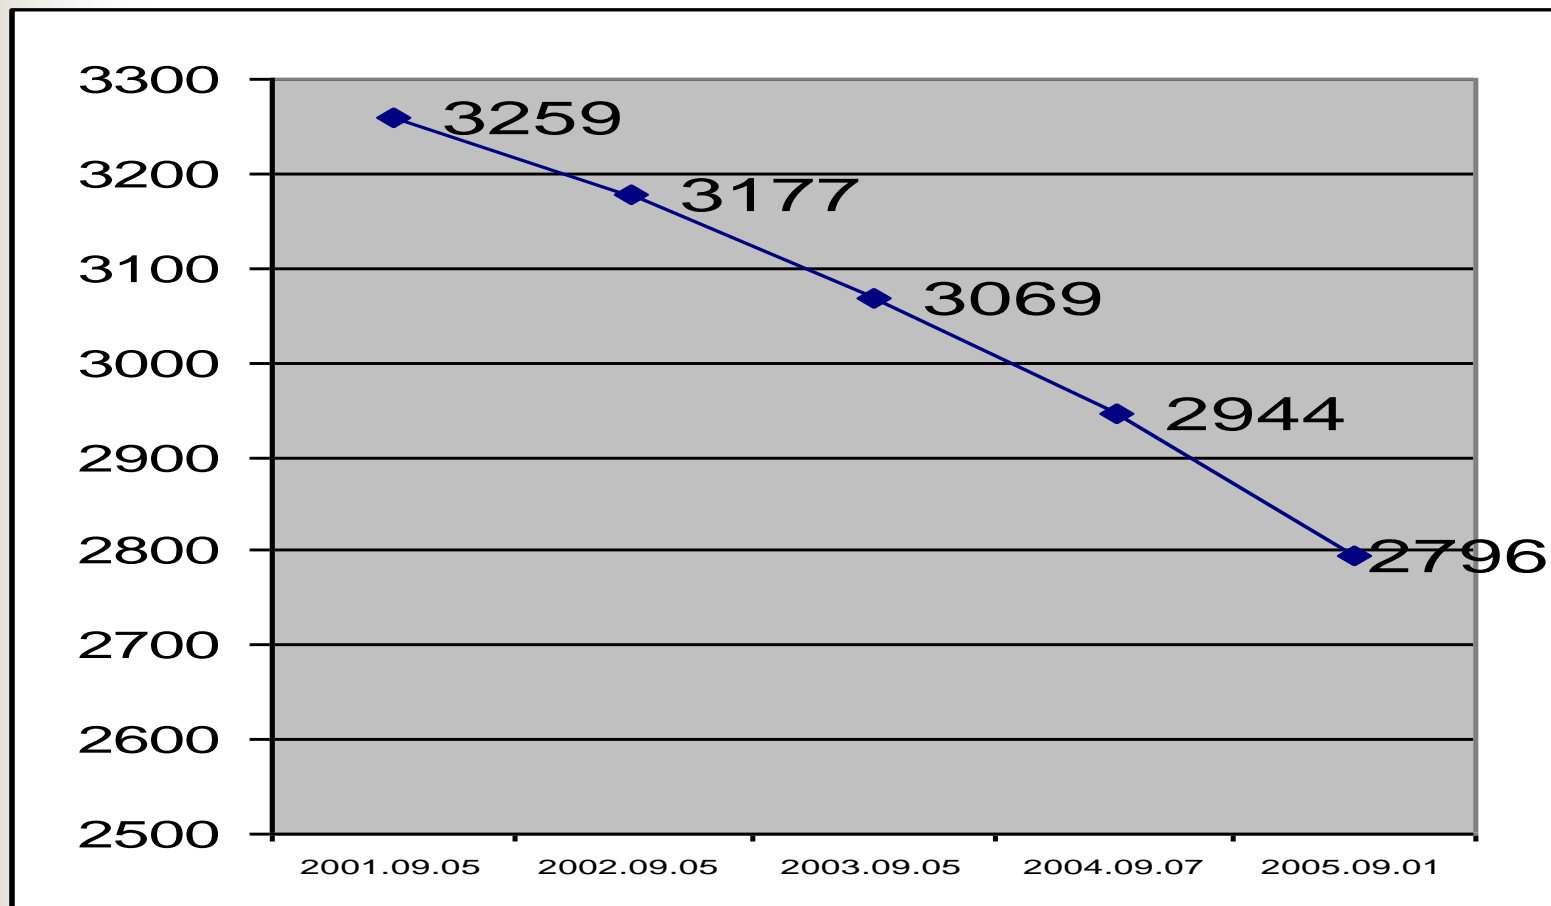

Mokinių skaičius bendrojo lavinimo mokyklose 2005-09-01 pagal klases (su suaugusiaisiais)

Mokinių skaičius bendrojo lavinimo mokyklose 2005-09-01 pagal amžių (su suaugusiaisiais)

2004/2005 m.m. pabaigoje buvo 5 mokyklos ar kitos ugdymo įstaigos nelankantys vaikai iki 16 m. amžiaus. 3 vaikų tėvai neleido į 1 klasę. Jie eina į mokyklą šiais mokslo metais.

12 moksleivių (17-20 m. amžiaus) praėjusiais mokslo metais buvo pašalinti iš mokyklos. Pašalinimo priežastys: mokyklos nelankymas, Moksleivių sutarties nevykdymas.

1-12 klasių mokinių skaičiaus (be suaugusiųjų) kitimas rajone