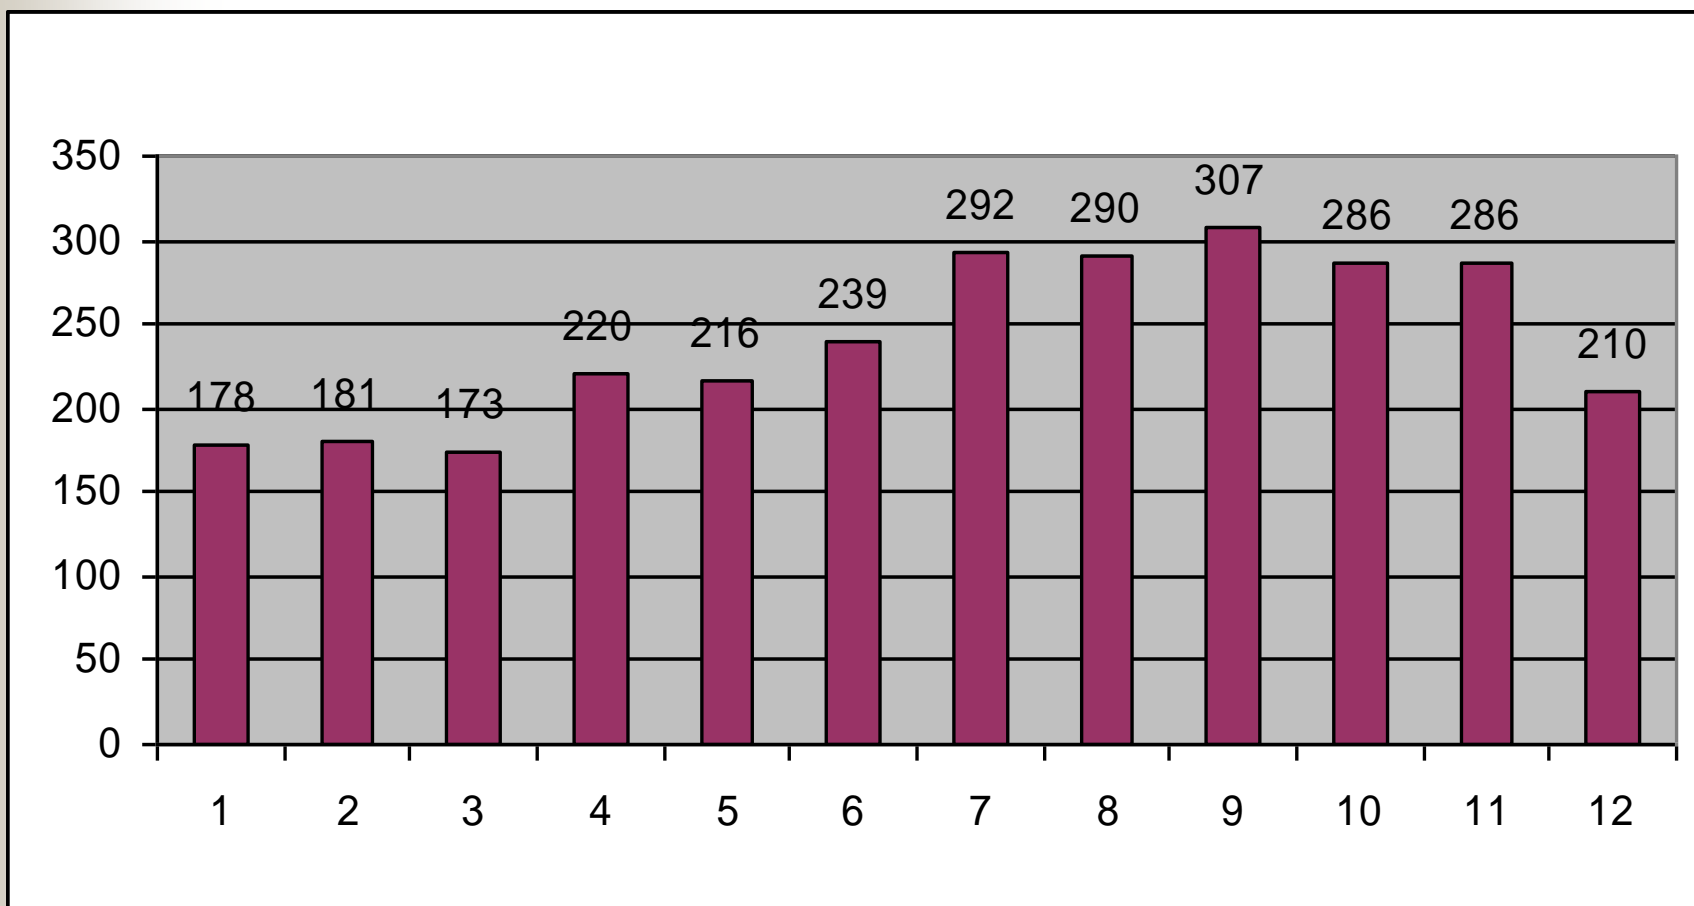

Švietimo situacijos analizė

Ignalinos rajone

Pranešėja – Regina Lisauskienė
r.lisauskiene@ignalina.lt

2005-10-26

Šiais mokslo metais rajone veikia 16 švietimo įstaigų:

- Gimnazija;
- 4 vidurinės mokyklos;
- 6 pagrindinės mokyklos;
- 1 lopšelis-darželis su 4 skyriais;
- Muzikos mokykla ir jos filialas;
- Moksleivių namai;
- Pagalbos mokiniui, mokytojui ir mokyklai centras.

Mokinių skaičius bendrojo lavinimo mokyklose 2005-09-01 pagal klases (su suaugusiaisiais)

Mokinių skaičius bendrojo lavinimo mokyklose 2005-09-01 pagal amžių (su suaugusiaisiais)

2004/2005 m.m. pabaigoje buvo 5 mokyklos ar kitos ugdymo įstaigos nelankantys vaikai iki 16 m. amžiaus. 3 vaikų tėvai neleido į 1 klasę. Jie eina į mokyklą šiais mokslo metais.

12 moksleivių (17-20 m. amžiaus) praėjusiais mokslo metais buvo pašalinti iš mokyklos. Pašalinimo priežastys: mokyklos nelankymas, Moksleivių sutarties nevykdymas.

1-12 klasių mokinių skaičiaus (be suaugusiųjų) kitimas rajone

Vaikų skaičius priešmokyklinio ugdymo grupėse 2005-09-01

Iš viso priešmokyklinio ugdymo grupes lanko 136 vaikai:

5 m. – 12

6 m. – 120

7 m. – 4

Vaikų skaičius lopšeliuose-darželiuose ir jų skyriuose

Įstaigos pavadinimas	Vaikų skaičius	
	2004-09-01	2005-09-01
Ignalinos vaikų lopšelis-darželis „Šaltinėlis“	364	342
Iš jų Didžiasalio skyriuje	54	58
Iš jų Taujūnų skyriuje	5	6
Iš jų Vidiškių skyriuje	55	48
Ignalinos r. Dūkšto vaikų lopšelis-darželis „Kregždutė“	34	35
Iš viso	398	377