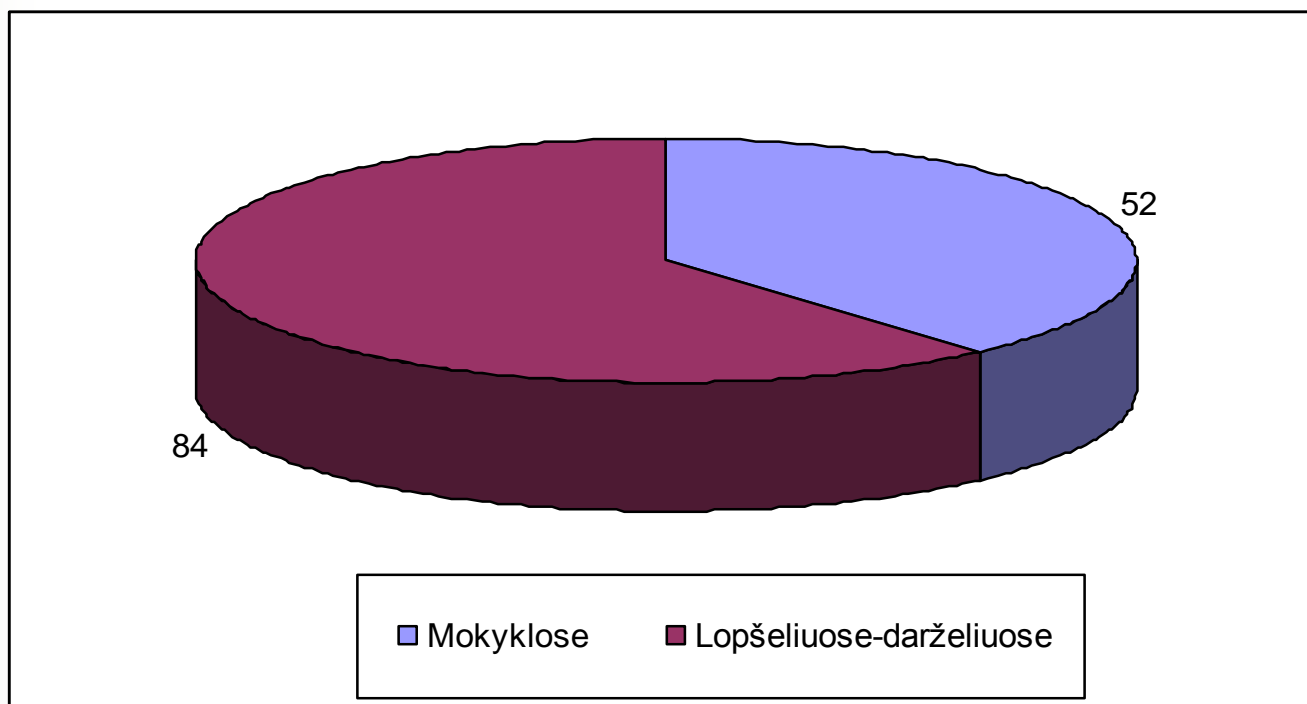

Vaikų skaičius priešmokyklinio ugdymo grupėse 2005-09-01

Iš viso priešmokyklinio ugdymo grupes lanko 136 vaikai:

5 m. – 12

6 m. – 120

7 m. – 4

Vaikų skaičius lopšeliuose-darželiuose ir jų skyriuose

Įstaigos pavadinimas	Vaikų skaičius	
	2004-09-01	2005-09-01
Ignalinos vaikų lopšelis-darželis „Šaltinėlis“	364	342
Iš jų Didžiasalio skyriuje	54	58
Iš jų Taujūnų skyriuje	5	6
Iš jų Vidiškių skyriuje	55	48
Ignalinos r. Dūkšto vaikų lopšelis-darželis „Kregždutė“	34	35
Iš viso	398	377