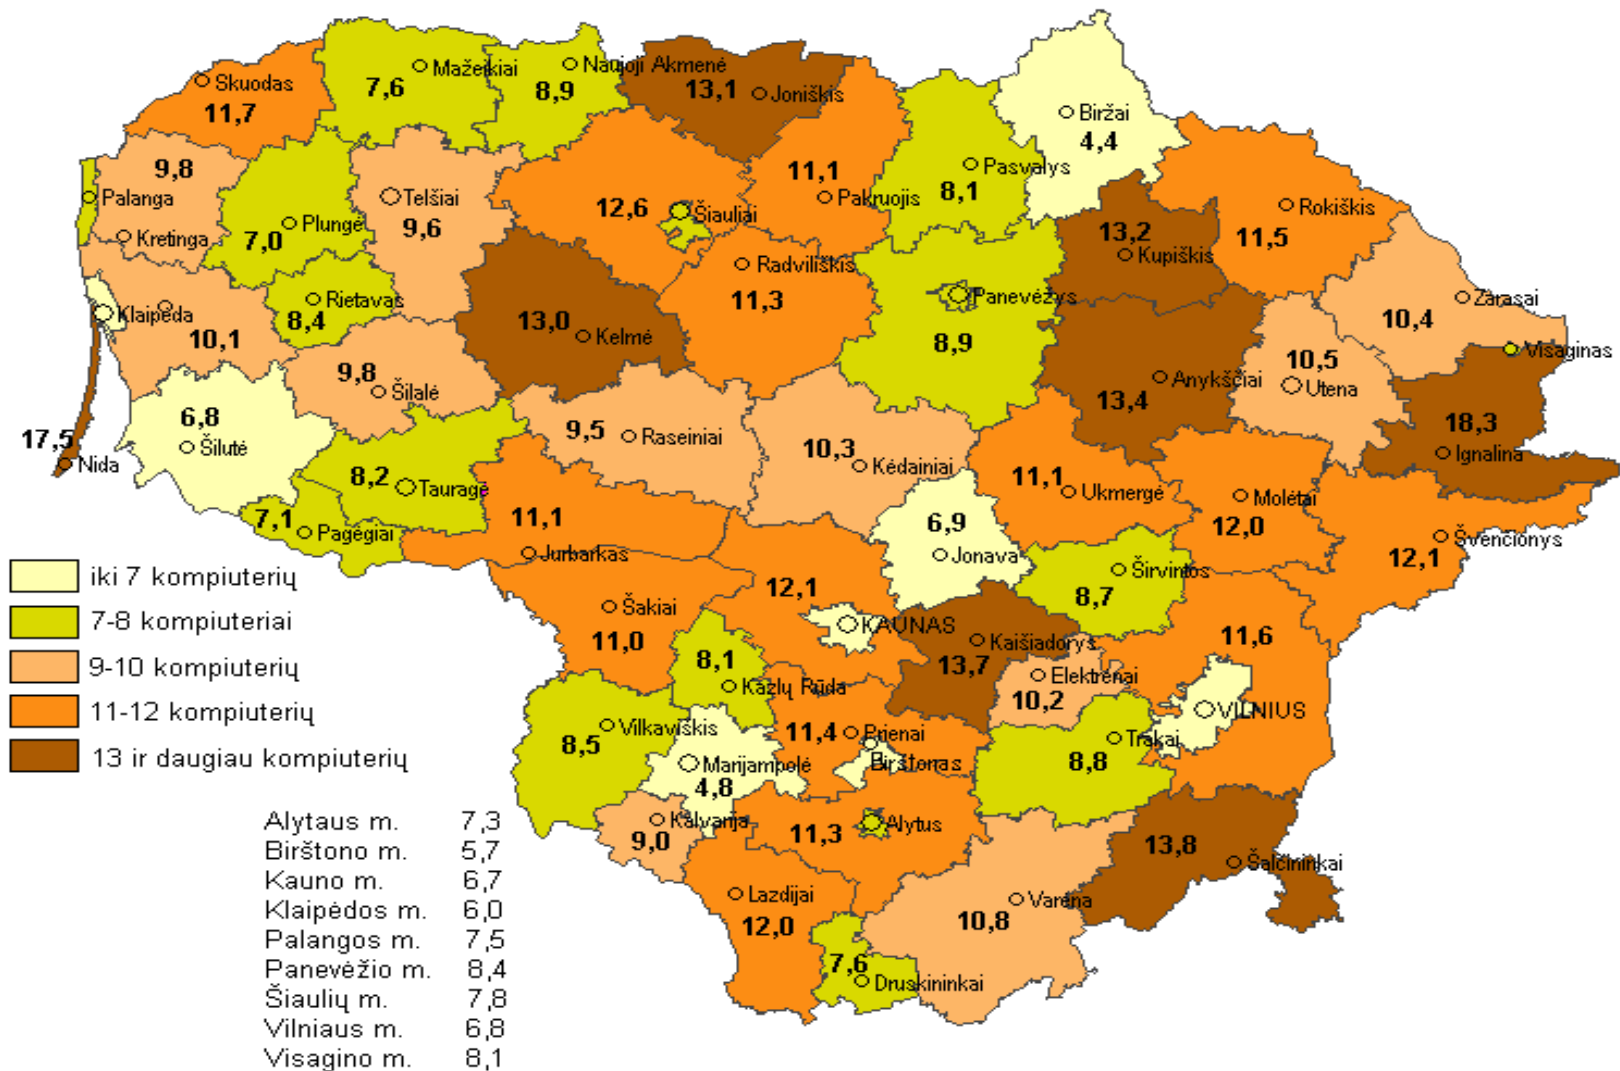

Vaikų skaičius lopšeliuose-darželiuose ir jų skyriuose

Įstaigos pavadinimas	Vaikų skaičius	
	2004-09-01	2005-09-01
Ignalinos vaikų lopšelis-darželis „Šaltinėlis“	364	342
Iš jų Didžiasalio skyriuje	54	58
Iš jų Taujūnų skyriuje	5	6
Iš jų Vidiškių skyriuje	55	48
Ignalinos r. Dūkšto vaikų lopšelis-darželis „Kregždutė“	34	35
Iš viso	398	377

Kompiuterių 100 mokinių