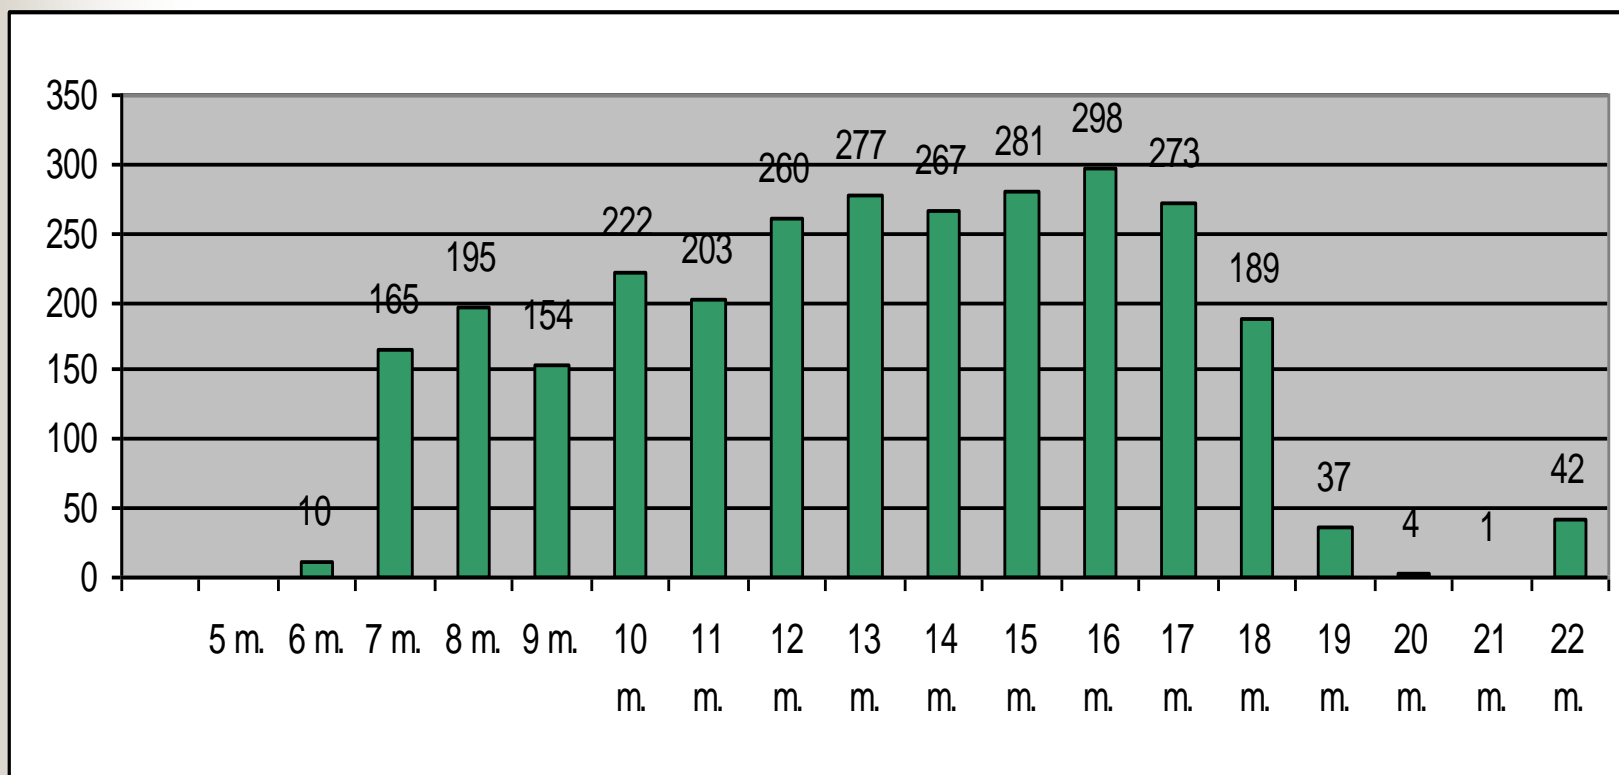

Mokinių skaičius bendrojo lavinimo mokyklose 2005-09-01 pagal klases (su suaugusiaisiais)

Mokinių skaičius bendrojo lavinimo mokyklose 2005-09-01 pagal amžių (su suaugusiaisiais)

2004/2005 m.m. pabaigoje buvo 5 mokyklos ar kitos ugdymo įstaigos nelankantys vaikai iki 16 m. amžiaus. 3 vaikų tėvai neleido į 1 klasę. Jie eina į mokyklą šiais mokslo metais.

12 moksleivių (17-20 m. amžiaus) praėjusiais mokslo metais buvo pašalinti iš mokyklos. Pašalinimo priežastys: mokyklos nelankymas, Moksleivių sutarties nevykdymas.

1-12 klasių mokinių skaičiaus (be suaugusiųjų) kitimas rajone

Vaikų skaičius priešmokyklinio ugdymo grupėse 2005-09-01

Iš viso priešmokyklinio ugdymo grupes lanko 136 vaikai:

5 m. – 12

6 m. – 120

7 m. – 4

Vaikų skaičius lopšeliuose-darželiuose ir jų skyriuose

Įstaigos pavadinimas	Vaikų skaičius	
	2004-09-01	2005-09-01
Ignalinos vaikų lopšelis-darželis „Šaltinėlis“	364	342
Iš jų Didžiasalio skyriuje	54	58
Iš jų Taujūnų skyriuje	5	6
Iš jų Vidiškių skyriuje	55	48
Ignalinos r. Dūkšto vaikų lopšelis-darželis „Kregždutė“	34	35
Iš viso	398	377