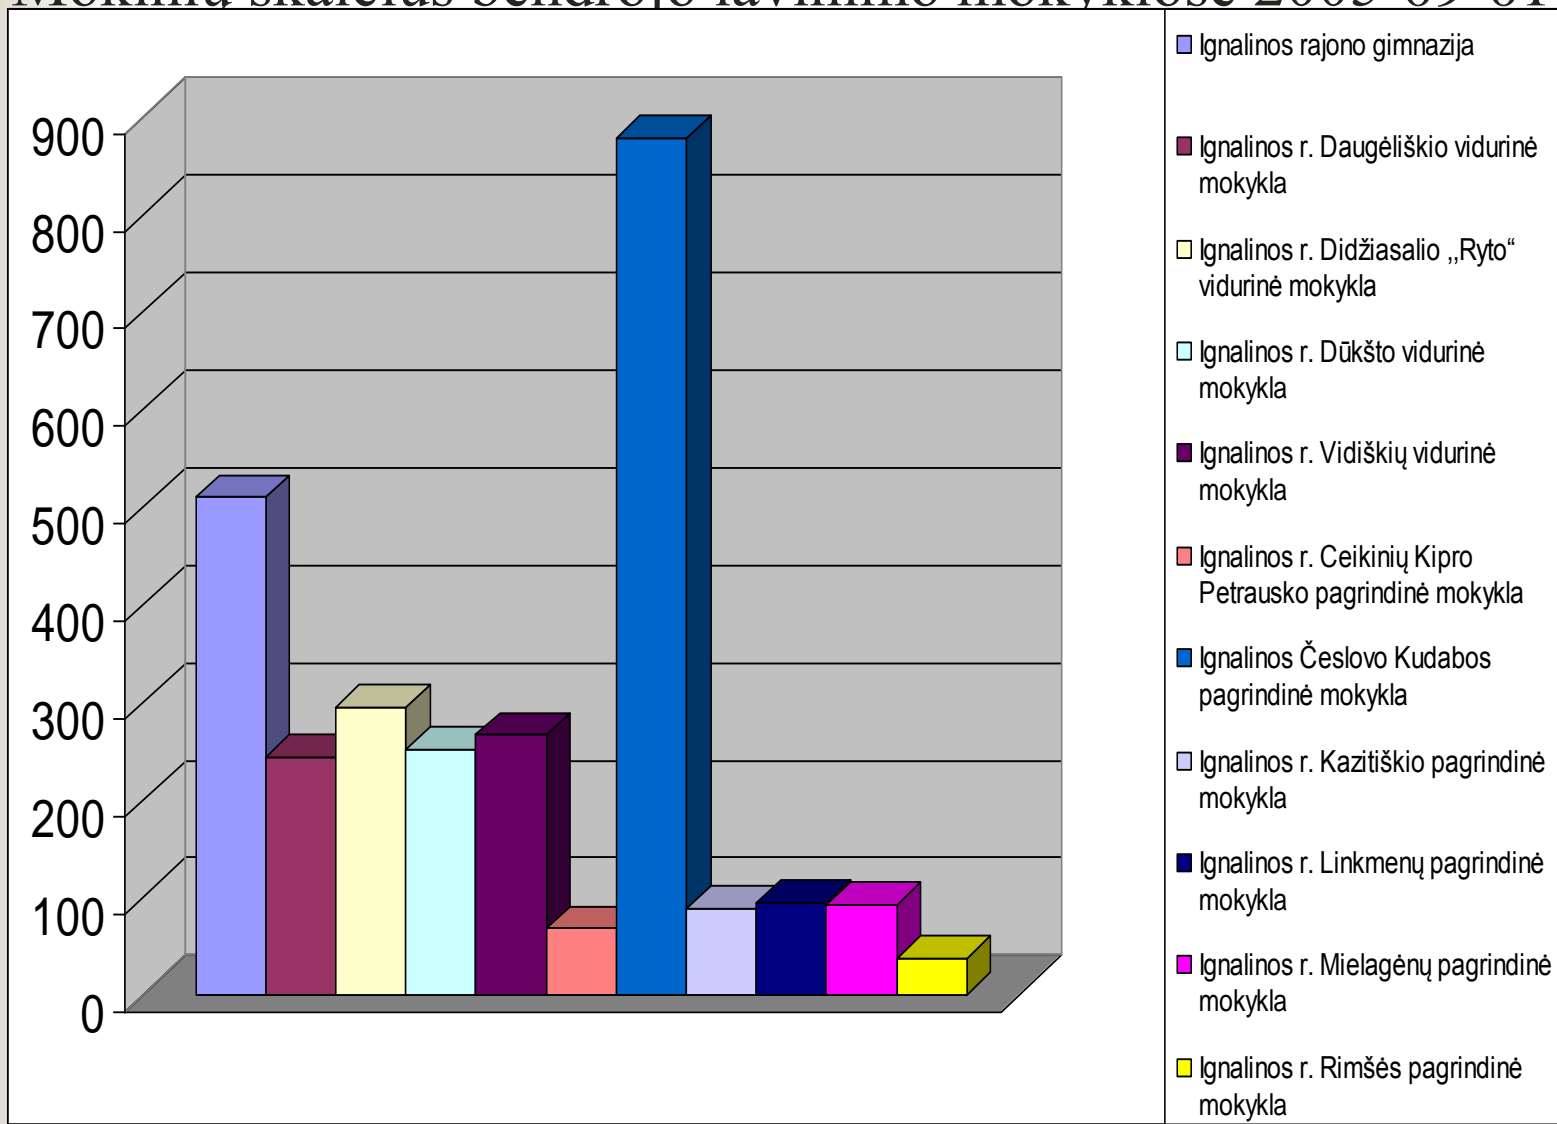

Švietimo situacijos analizė

Ignalinos rajone

Pranešėja – Regina Lisauskienė
r.lisauskiene@ignalina.lt

2005-10-26

Šiais mokslo metais rajone veikia 16 švietimo įstaigų:

- Gimnazija;
- 4 vidurinės mokyklos;
- 6 pagrindinės mokyklos;
- 1 lopšelis-darželis su 4 skyriais;
- Muzikos mokykla ir jos filialas;
- Moksleivių namai;
- Pagalbos mokiniui, mokytojui ir mokyklai centras.

Mokinių skaičius bendrojo lavinimo mokyklose 2005-09-01

Mokinių skaičius bendrojo lavinimo mokyklose 2005-09-01

Mokyklos pavadinimas	1-12 kl. mok sk.	Priešmok .ugd. gr.	Suaugu- sieji	Iš viso
Ignalinos rajono gimnazija	510	0	53	563
Ignalinos r. Daugėlišio vidurinė mokykla	244	8	0	252
Ignalinos r. Didžiasalio „Ryto“ vidurinė mokykla	295	0	0	295
Ignalinos r. Dūkšto vidurinė mokykla	252	9	0	261
Ignalinos r. Vidiškių vidurinė mokykla	266	0	0	266
Ignalinos Česlovo Kudabos pagrindinė mokykla	849	19	29	878
Ignalinos r. Ceikinių Kipro Petrausko pagrindinė mokykla	68	5	0	73
Ignalinos r. Kazitiškio pagrindinė mokykla	89	6	0	95
Ignalinos r. Linkmenų pagrindinė mokykla	94	5	0	99
Ignalinos r. Mielagėnų pagrindinė mokykla	92	0	0	92
Ignalinos r. Rimšės pagrindinė mokykla	37	0	0	37
Iš viso	2796	52	82	2930

Mokinių skaičius bendrojo lavinimo mokyklose 2005-09-01 pagal klases (su suaugusiaisiais)

Mokinių skaičius bendrojo lavinimo mokyklose 2005-09-01 pagal amžių (su suaugusiaisiais)

2004/2005 m.m. pabaigoje buvo 5 mokyklos ar kitos ugdymo įstaigos nelankantys vaikai iki 16 m. amžiaus. 3 vaikų tėvai neleido į 1 klasę. Jie eina į mokyklą šiais mokslo metais.

12 moksleivių (17-20 m. amžiaus) praėjusiais mokslo metais buvo pašalinti iš mokyklos. Pašalinimo priežastys: mokyklos nelankymas, Moksleivių sutarties nevykdymas.

1-12 klasių mokinių skaičiaus (be suaugusiųjų) kitimas rajone