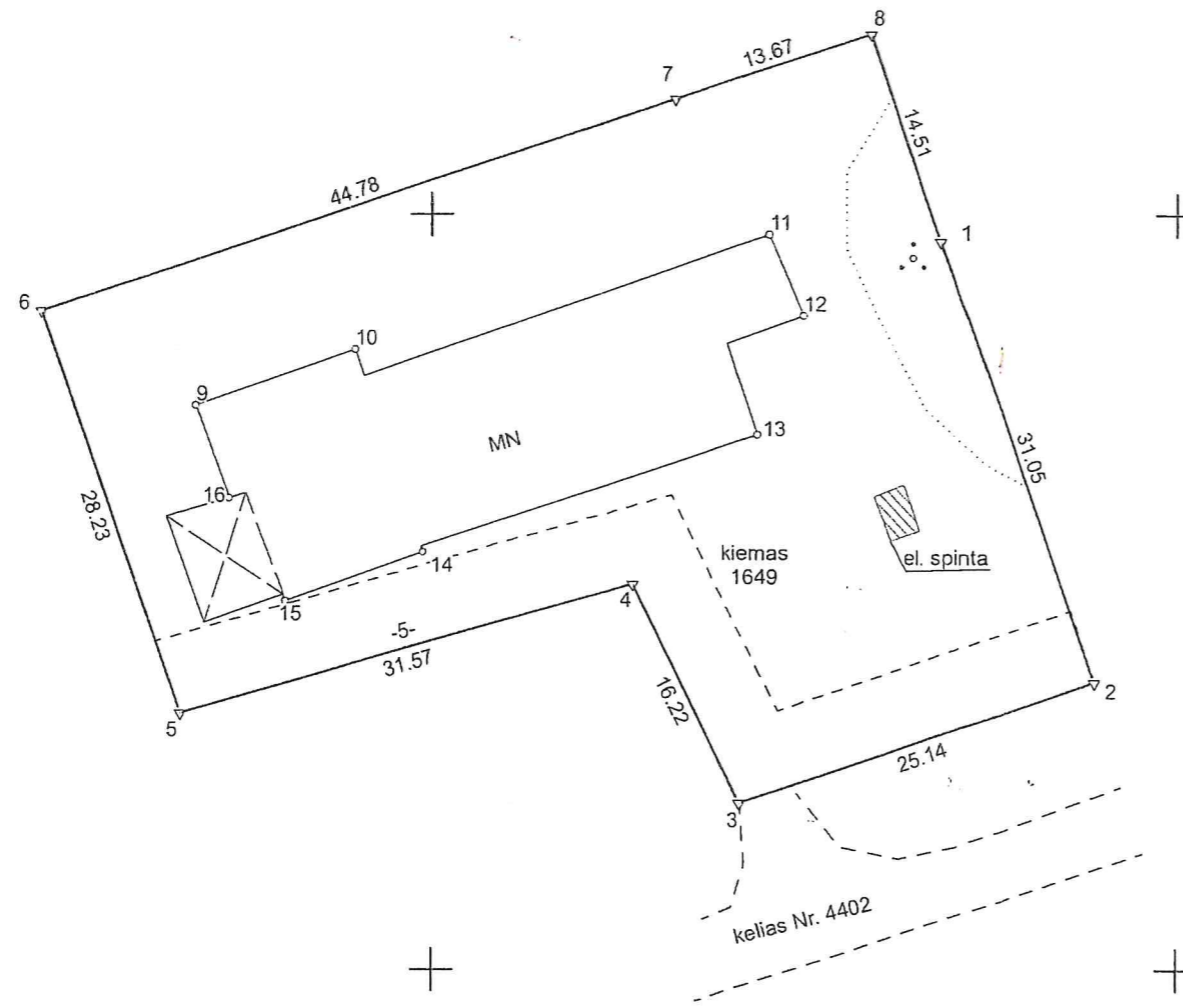

Žemės sklypo išdėstymo schema

ŽEMĖS SKLYPO PLANAS M 1:500

Sklypo plotas 2132 m²

Kadastro:	vietovė	Gilūtų	blokas	sklypas
Žemės sklypo kadastro Nr.			4 5 2 7 0 0 0 4	

Savivaldybė	Ignalinos r.
Seniūnija	Mielagėnų
Gyvenamoji vietovė	Guntauninkų k.
Gatvė, namo Nr.	pr. Nr. 780

Gretimybė	Besiribojančio žemės sklypo kadastro Nr.	Pastabos
1-2	4527/ 0004: 286	
2-3	4527/ 7001: 5	kelias nr. 4402
3-6		pr. Nr. 781
6-7	4527/ 0004: 254	
7-8-1		LŽF

6126800

6126750

Su pagal 2024 m. lapkričio mėn. 22 d. atliktą žemės sklypo ribų paženklinimą-parodymą parengtame žemės sklypo plane išbraižytomis ribomis ir apskaičiuotu/žemės sklypo plotu sutinku: